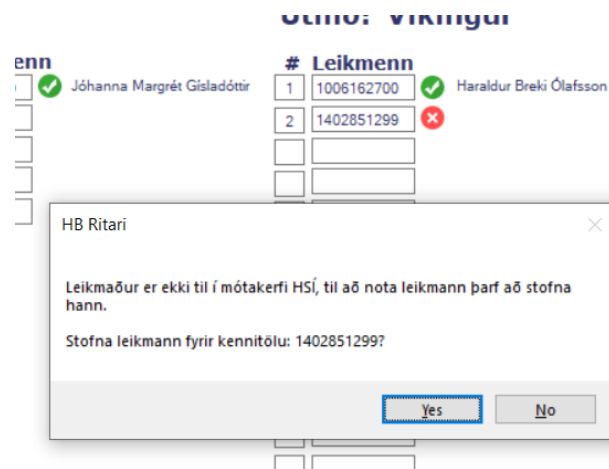

Fjöldi markmanna: 1

Selfoss
Pin: **** ✓

Fram
Pin: [] ✗

Búa til leik

Til að samþykka leikskýrslu þurfa bæði lið að slá inn PIN númerið sitt.

Ef kennitala er ekki til í grunni HSÍ þá kemur upp valmöguleiki á að stofna leikmanninn í kerfinu. Kerfið mitt heldur sem sagt ekki utan um kennitölur heldur HSÍ ID-in.

Slá inn tölfraði

Svona lítur innsláttar formið út. 2 tabs, fyrir **leikmenn** og **starfsmenn**, sem hægt er að flakka á milli. Til að slá inn tölfraði á leikmann/starfsmann þá er hann valinn og grái glugginn kemur upp. Þar er svo hægt að bæta við eða taka tölfraði á leikmannin/starfsmanninn. Kerfið passar upp á að reglur séu ekki brotnar, t.d. +1 gult/rautt og +3 2mín.